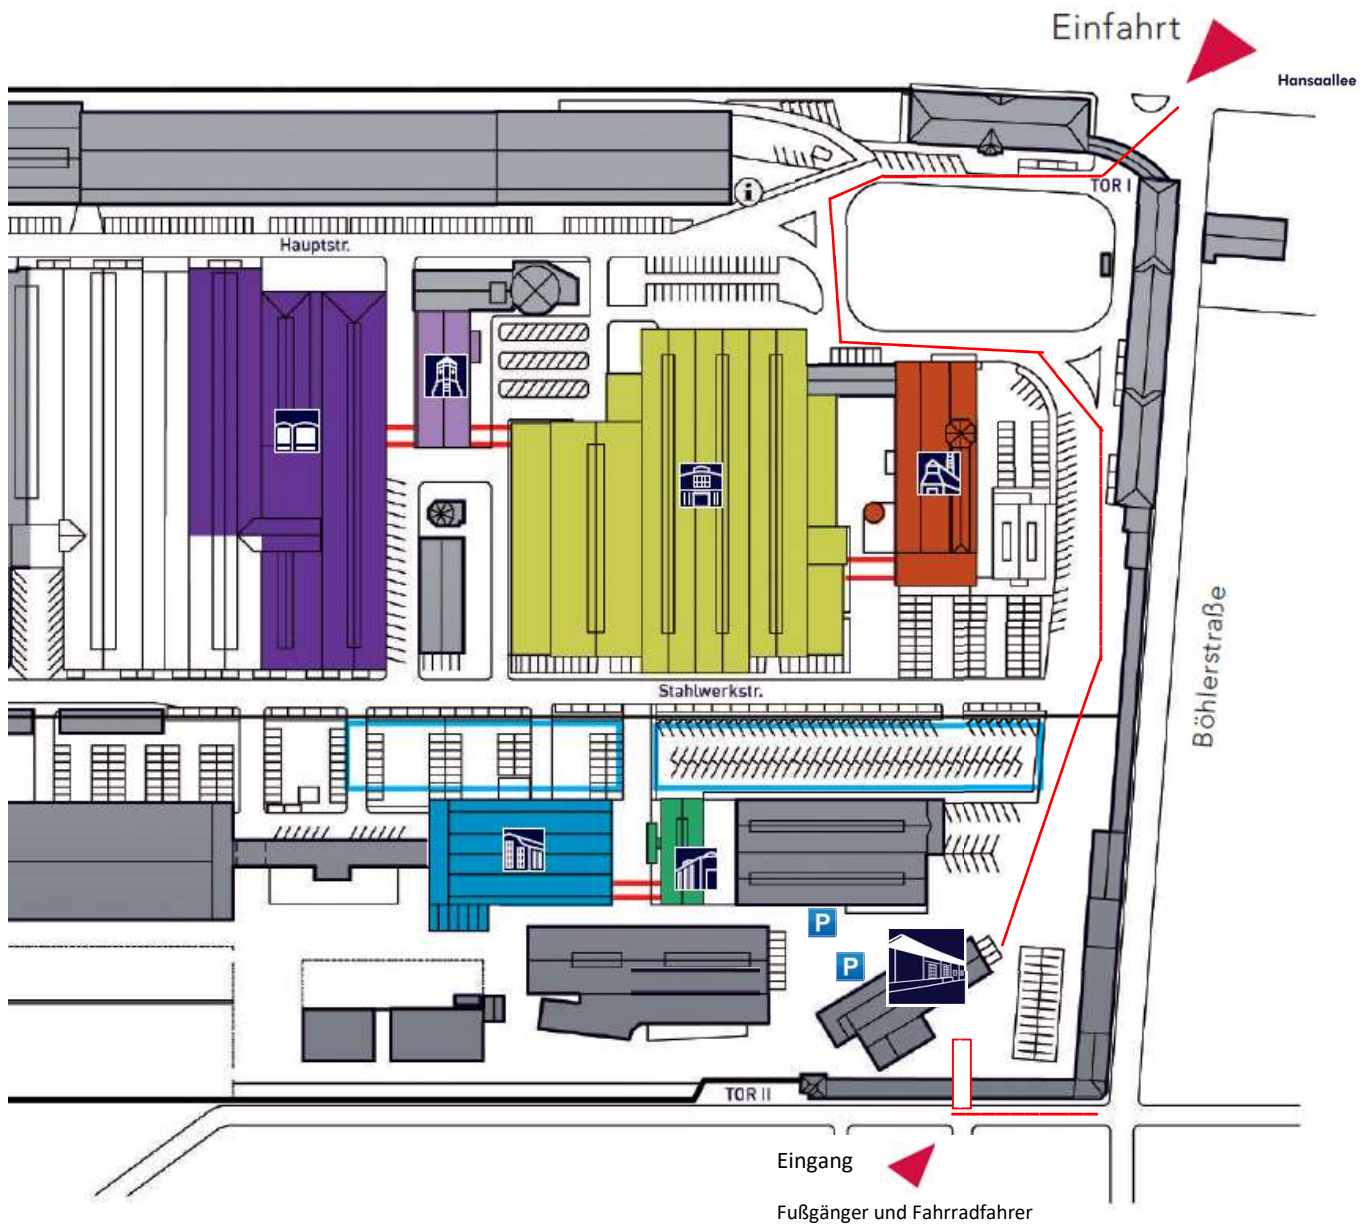

LOCATIONLAGEPLAN

- ALTESCHMIEDEHALLEN**
- KALTSTAHLHALLEN**
- ALTEFEDERNFABRIK**
- ALTESKESSELHAUS**
- HALLEAMWASSERTURM**
- GLÜHOFENHALLE**

MAGAZINDREI
CASUAL FOOD & DRINKS

**AREAL BÖHLER
HALLE 3**

HANSAALLEE 321
40549 DÜSSELDORF

MONTAG - FREITAG
12.00 - 13.30 UHR

DIENSTAG - SAMSTAG
17.00 - 22.00 UHR